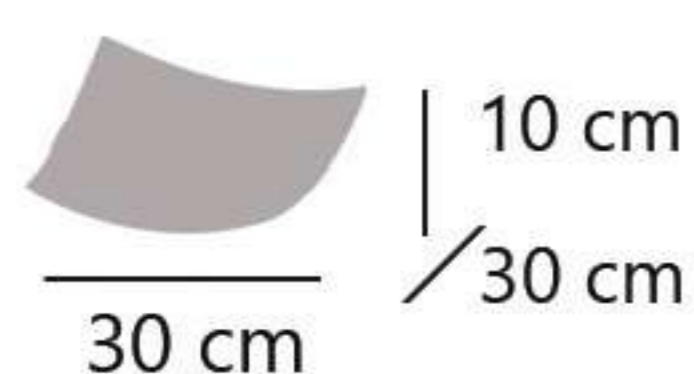

NOMAD

10797

10798

10797

1 x E-27 / 60W Max.

10798

2 x E-27 / 60W Max.

10799

3 x E-27 / 60W Max.

Opal - Opal - Opal

Metal/cristal - Iron/glass - Ferro/vidro

10799

FABRICACIÓN PROPIA
SELF PRODUCTION
FABRICAÇÃO PROPIA