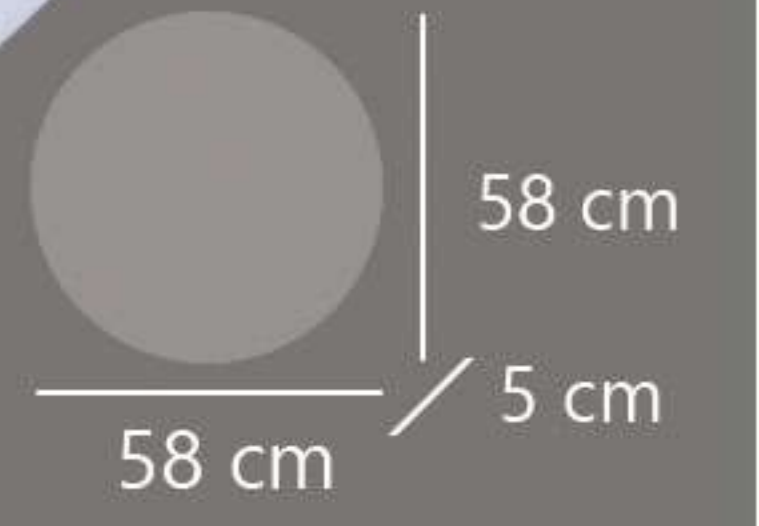

11273

NUNO

11272 LED 60W / 4800LM 4000K

11273 LED 70W / 5600LM 4000K

Blanco - White - Branco

Metal/acrílico - Iron/acrylic - Ferro/acrilico