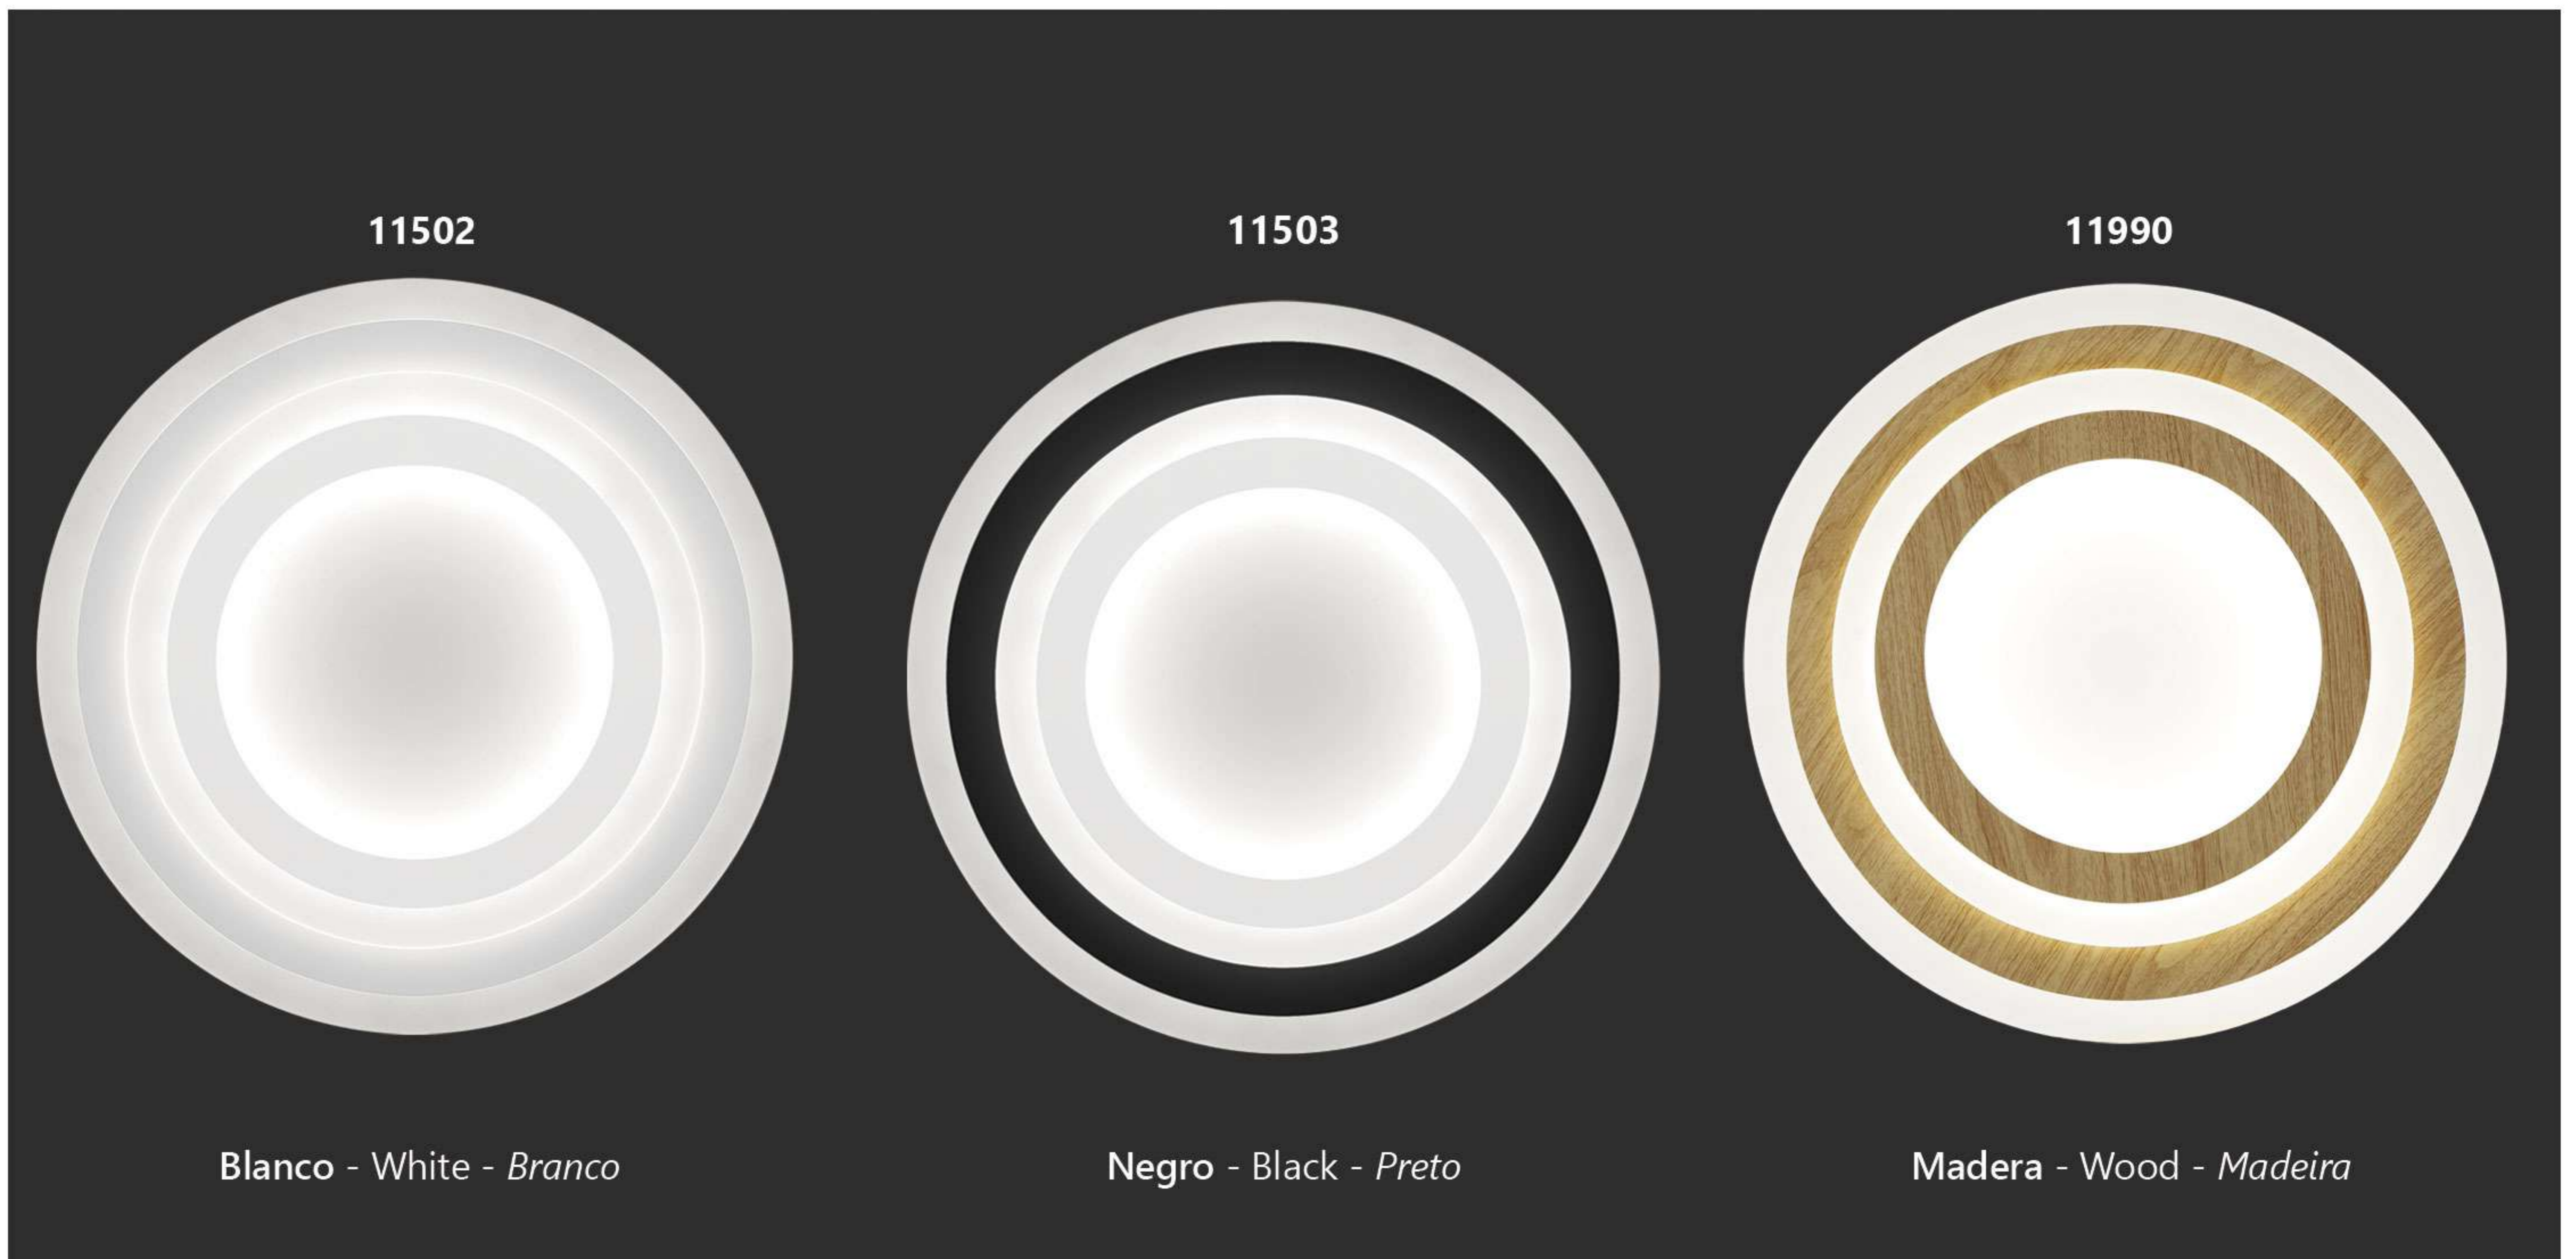

GALET

11502 LED 38W / 3116LM / 4000K

11503 LED 38W / 3116LM / 4000K

11990 LED 38W / 3116LM / 4000K

Metal/metacrilato- Iron/methacrylate - Ferro/metacrilato