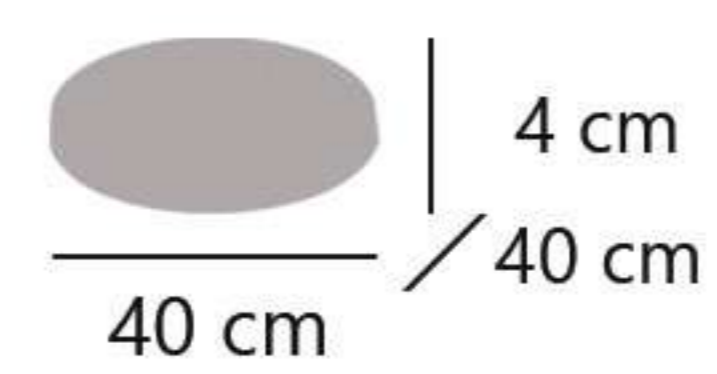

11892

Blanco/Negro - White/Black - Branco/Preto

RGB 3w

Cambio de color del Led
Led color changing
Alterar cor do Led

Mando a distancia
Remote control
Comando à distância

11891

Blanco - White - Branco

TANZA

11891 LED34W/2400LM/3000-4000-6000K
11892 LED34W/2400LM/3000-4000-6000K

Acrílico - Acrylic - Acrílico