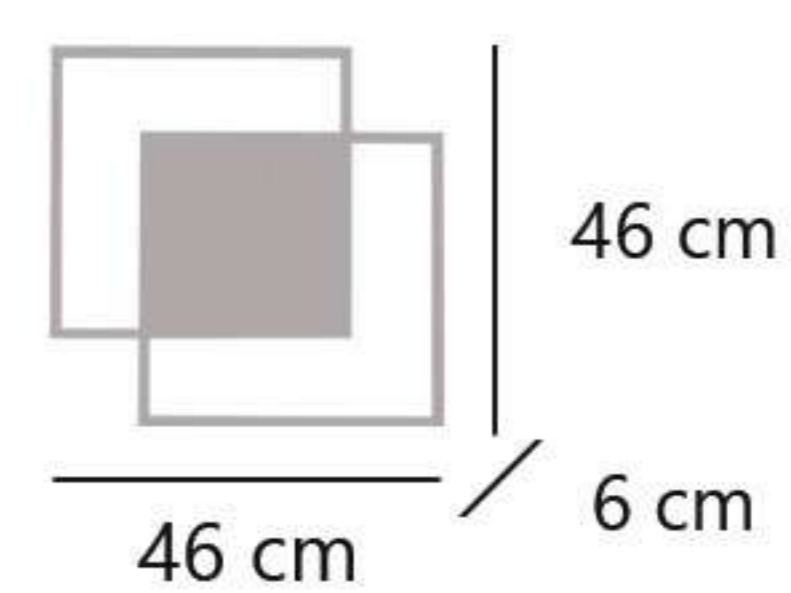

TONGA

11465 LED 48W / 3178LM 4000K

Negro - Black - Preto
Metal/acrílico - Iron/acrylic - Iron/acrilico