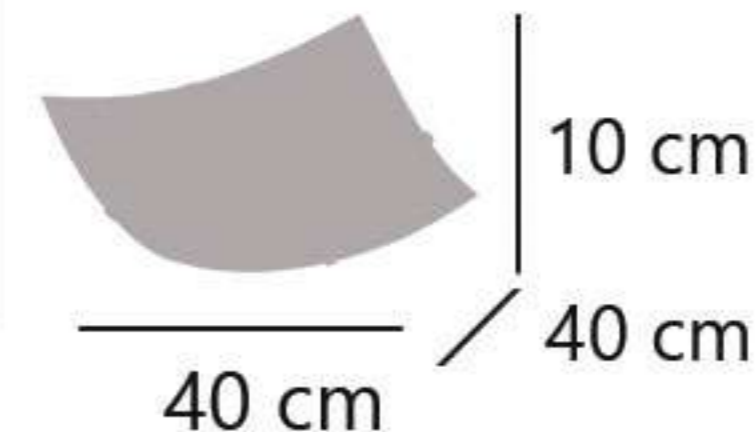

10797

1 x E-27 / 60W Max.

10798

2 x E-27 / 60W Max.

10799

3 x E-27 / 60W Max.

Opal - Opal - Opal

Metal/cristal - Iron/glass - Ferro/vidro

10799

FABRICACIÓN PROPIA
SELF PRODUCTION
FABRICAÇÃO PROPIA