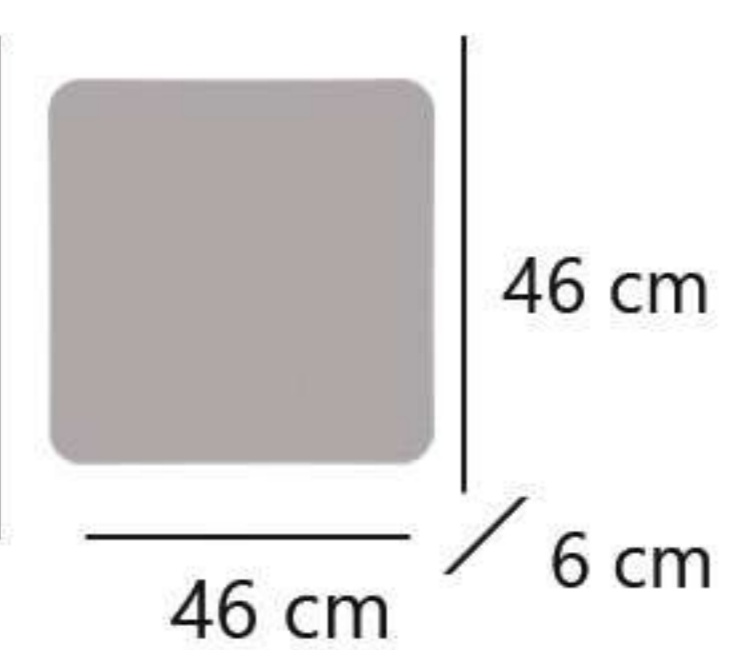

LORIA

60454 LED 48W / 4560LM 2700-6500K

Blanco/negro - White/black - Branco/preto
Metal/metacrilato - Iron/methacrylate - Ferro/metacrilato