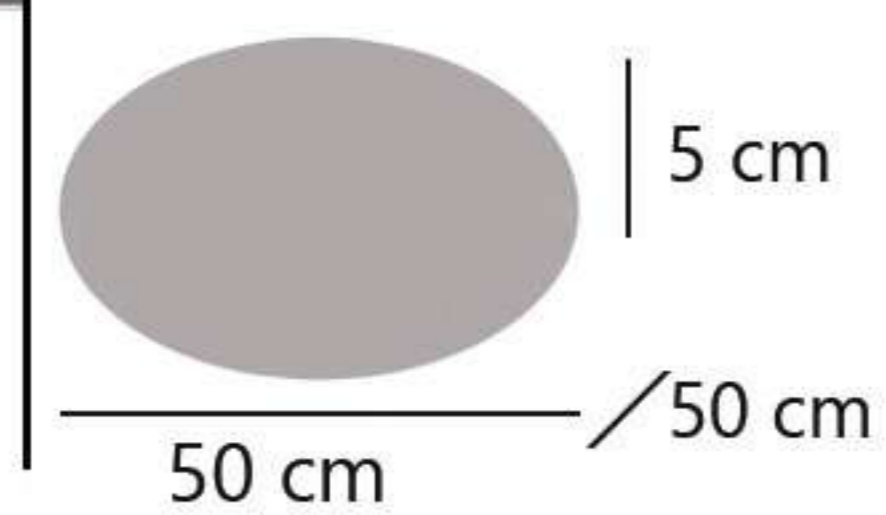

Cambio de color del Led
Led color changing
Alterar cor do Led

Regulador de intensidad
Dimmer
Regulador de intensidad

Modo noche
Night light mode
Modo de luz nocturna

Temperatura de color
Color temperature
Temperatura de cor

Mando a distancia
Remote control
Comando à distância

Temporizador
Timer
Cronômetro

11665

TANA

11665 LED 74W / 4868LM / 3000-6000K

Blanco/madera - White/wood - Branco/madeira
Metal/acrílico - Iron/acrylic - Iron/acrilico