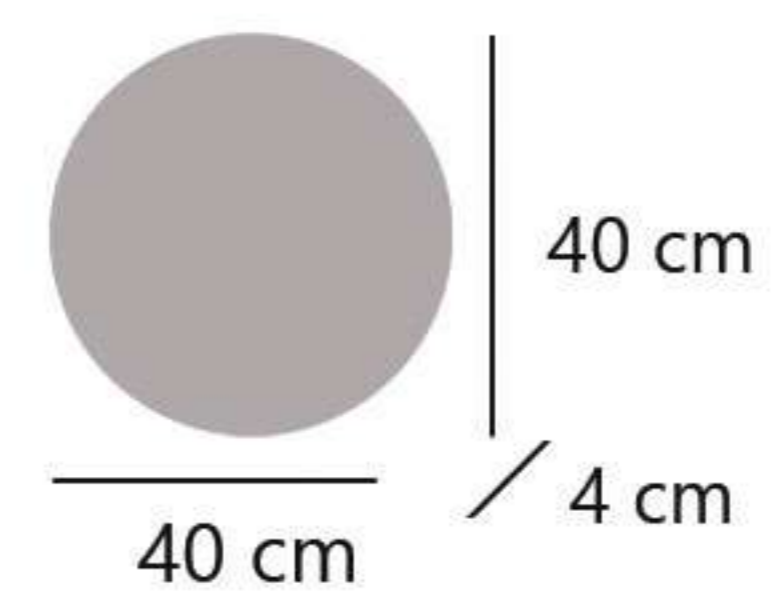

Blanco - White - Branco

Metal/metacrilato- Iron/methacrylate - Ferro/metacrilato

GALET

11502 LED 38W / 3116LM / 4000K

11503 LED 38W / 3116LM / 4000K

11990 LED 38W / 3116LM / 4000K

Metal/metacrilato- Iron/methacrylate - Ferro/metacrilato