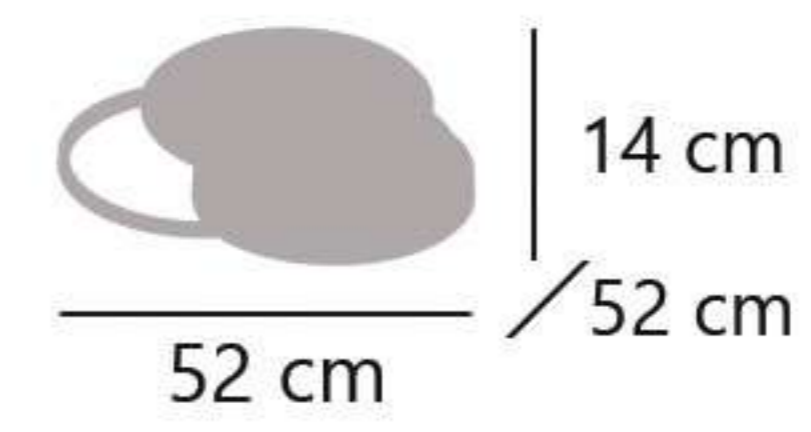

TAIGO

11911 LED65W / 8901LM / 3000-4000-6000K

Negro/blanco - Black/white - Preto/branco
Metal/acrílico - Iron/acrylic - Iron/acrilico