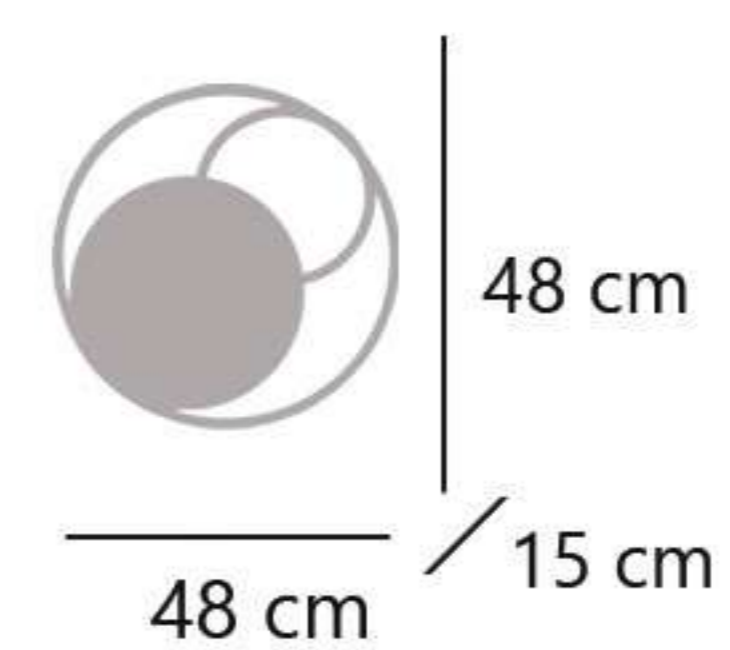

GARONA

60456 LED 64W+7W / 3600LM 2700-6500K

Blanco/negro - White/black - Branco/preto
Metal/acrílico - Iron/acrylic - Ferro/acrilico