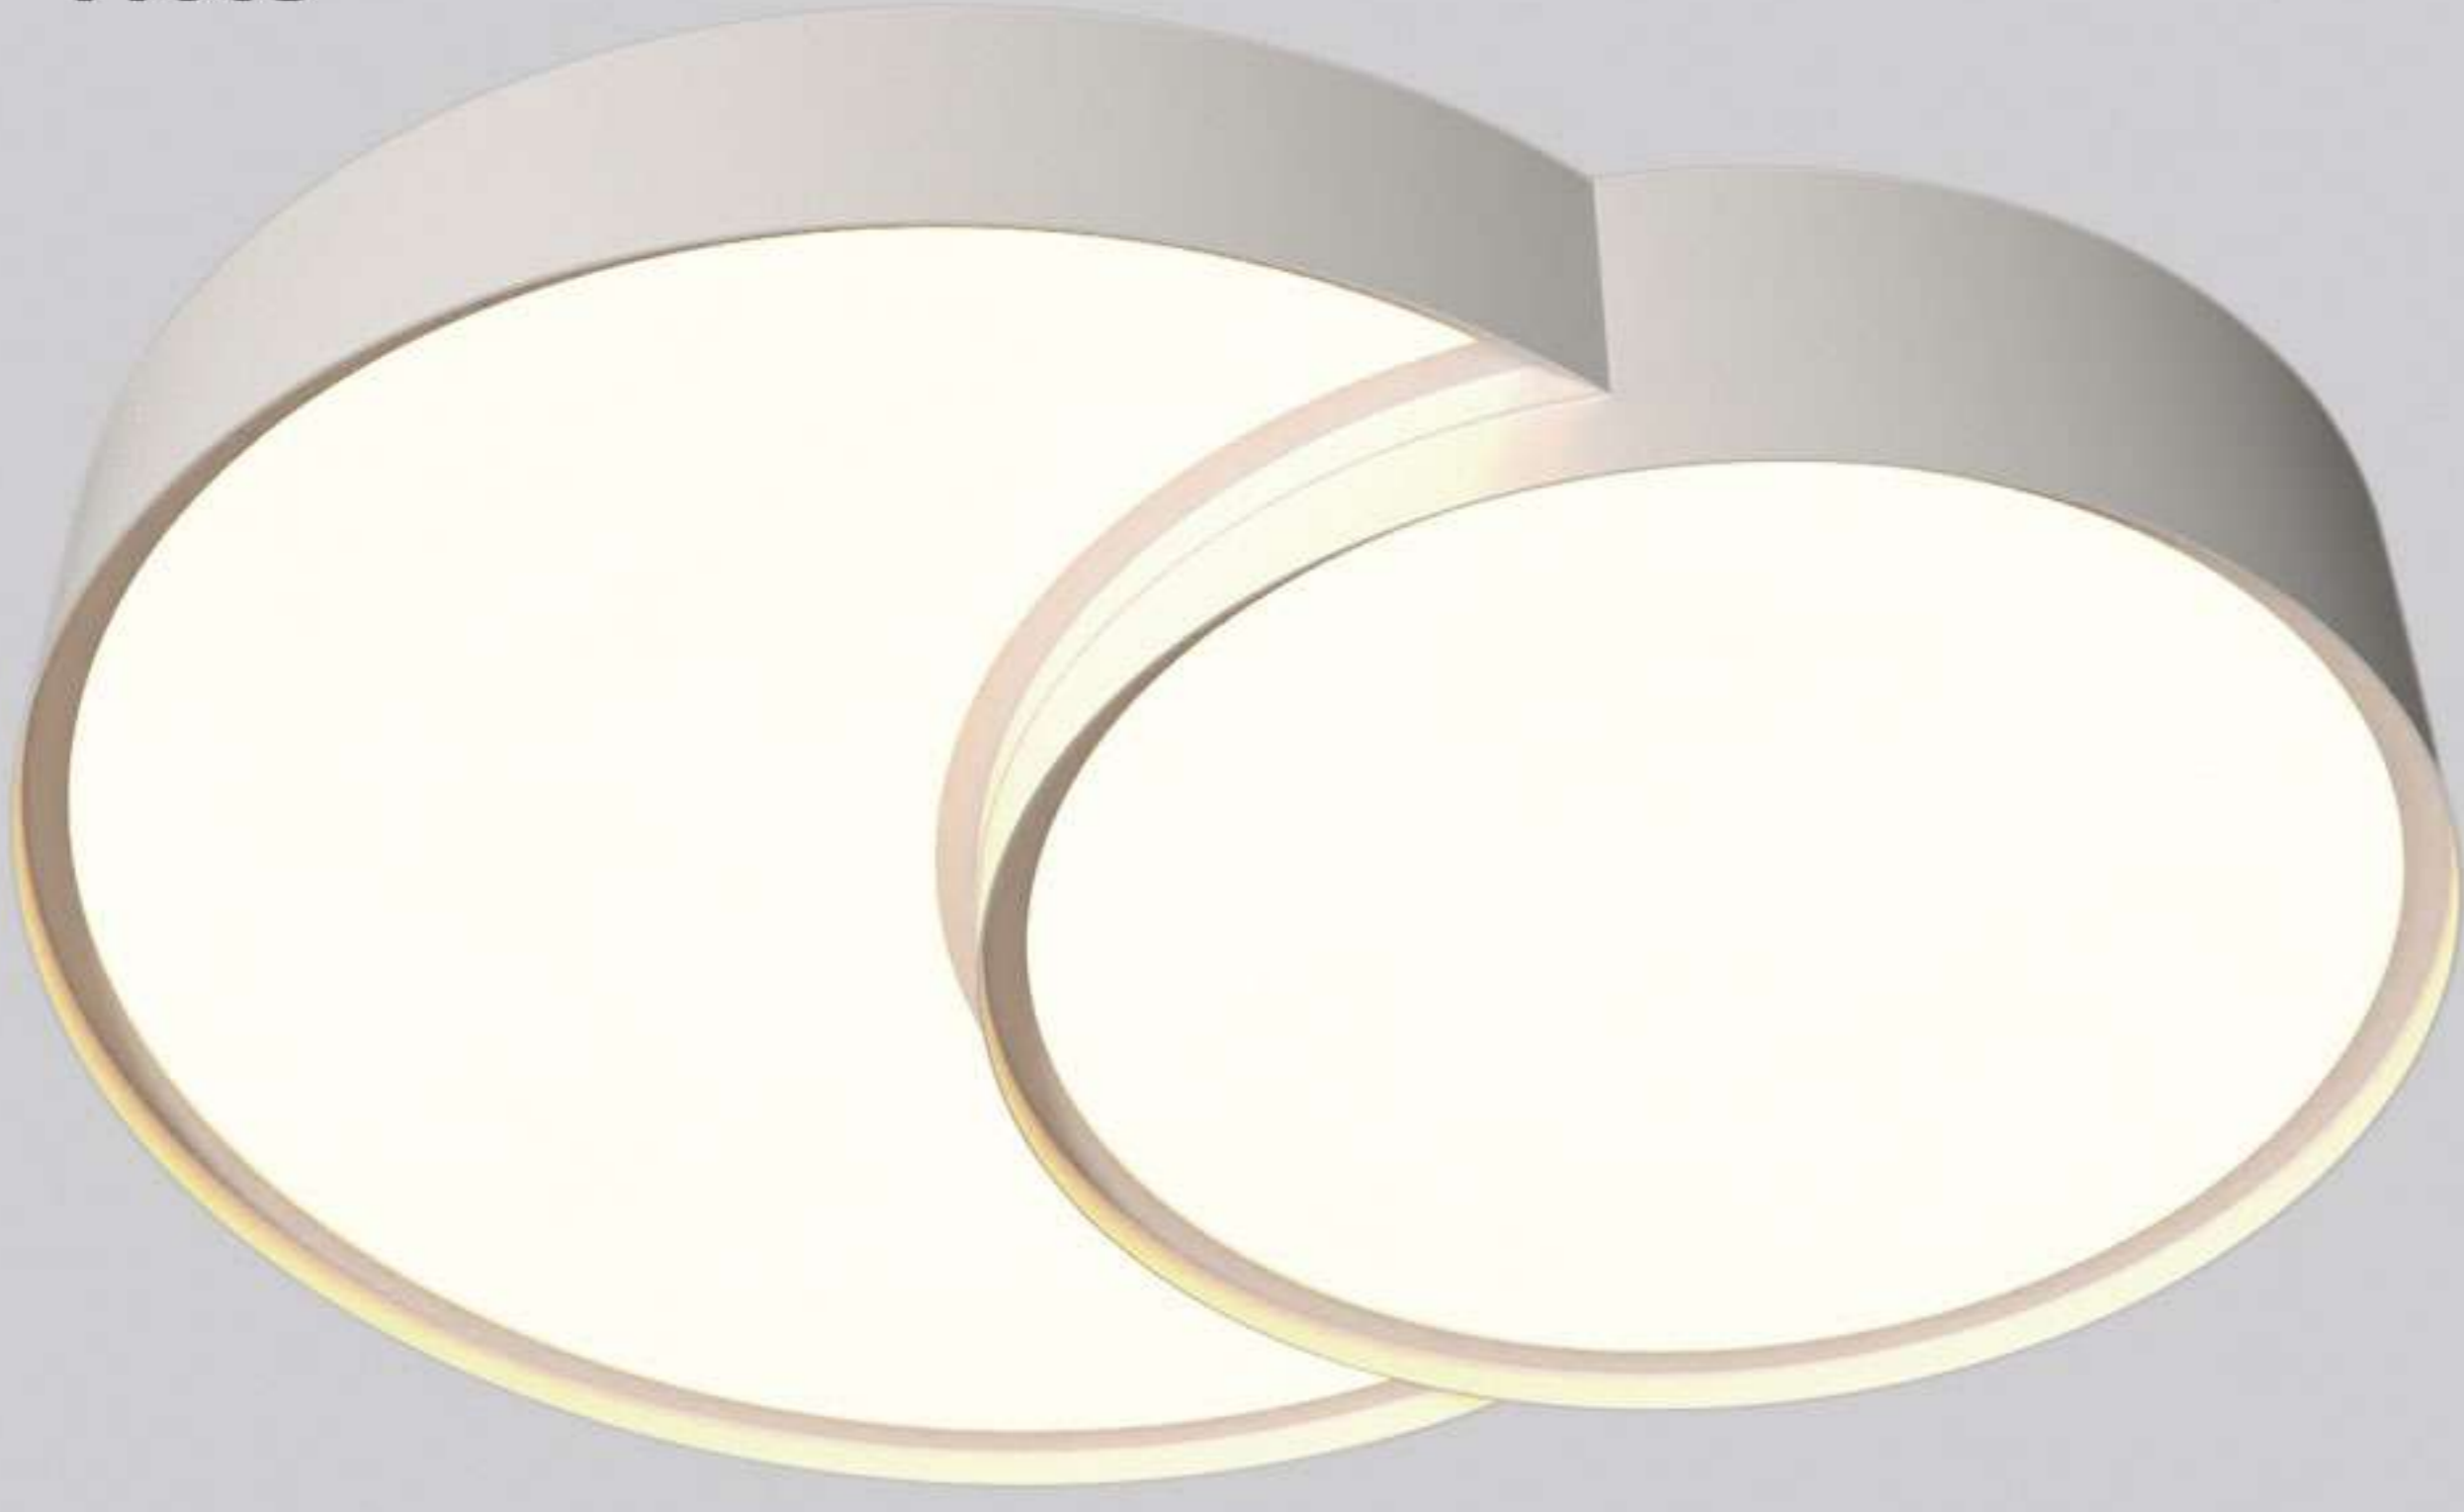

11663

11664

Blanco - White - Branco