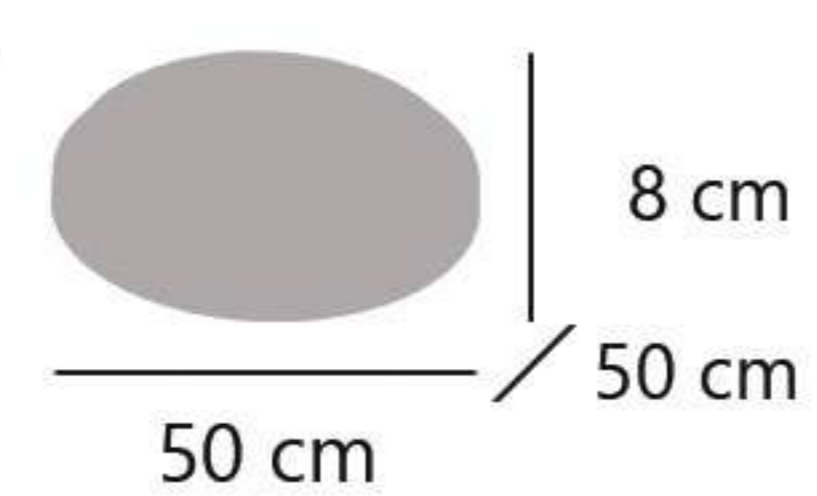

Metal/acrílico - Iron/acrylic - Iron/acrilico

11666

11668

Blanco- White - Branco

11667

Blanco/negro - White/black - Branco/preto

Blanco/plata - White/silver - Branco/prata

Selector - Selector - Seletor
3000K - 4000K - 6000K