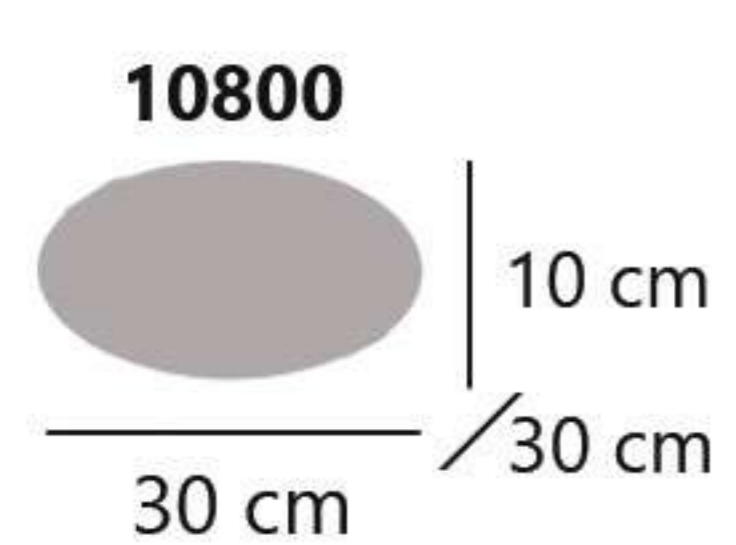

Blanco - White - Brancos

Metal/metacrilato- Iron/methacrylate - *Ferro/metacrilato*

Selector - Selector - Seletor
3000K - 4000K - 6000K

PALMER

- 11893** LED 26W / 3510LM / 3000-4000-6000K
11894 LED 48W / 6476LM / 3000-4000-6000K
11895 LED 72W / 9753LM / 3000-4000-6000K

10800

10801

**CEILIN**

10800 2 x E-27 / 60W Max.
10801 3 x E-27 / 60W Max.

Opal - Opal - *Opal*
 Metal/cristal - Iron/glass - *Ferro/vidro*

FABRICACIÓN PROPIA
 SELF PRODUCTION
 FABRICAÇÃO PRÓPRIA

NOMAD

10797