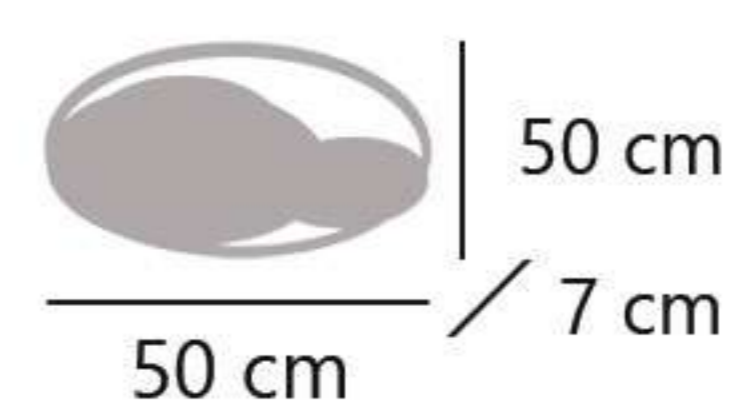

11472

BROLO

11472 LED 40W / 2260LM 4000K

Negro - Black - Preto
Metal/acrílico - Iron/acrylic - Iron/acrilico