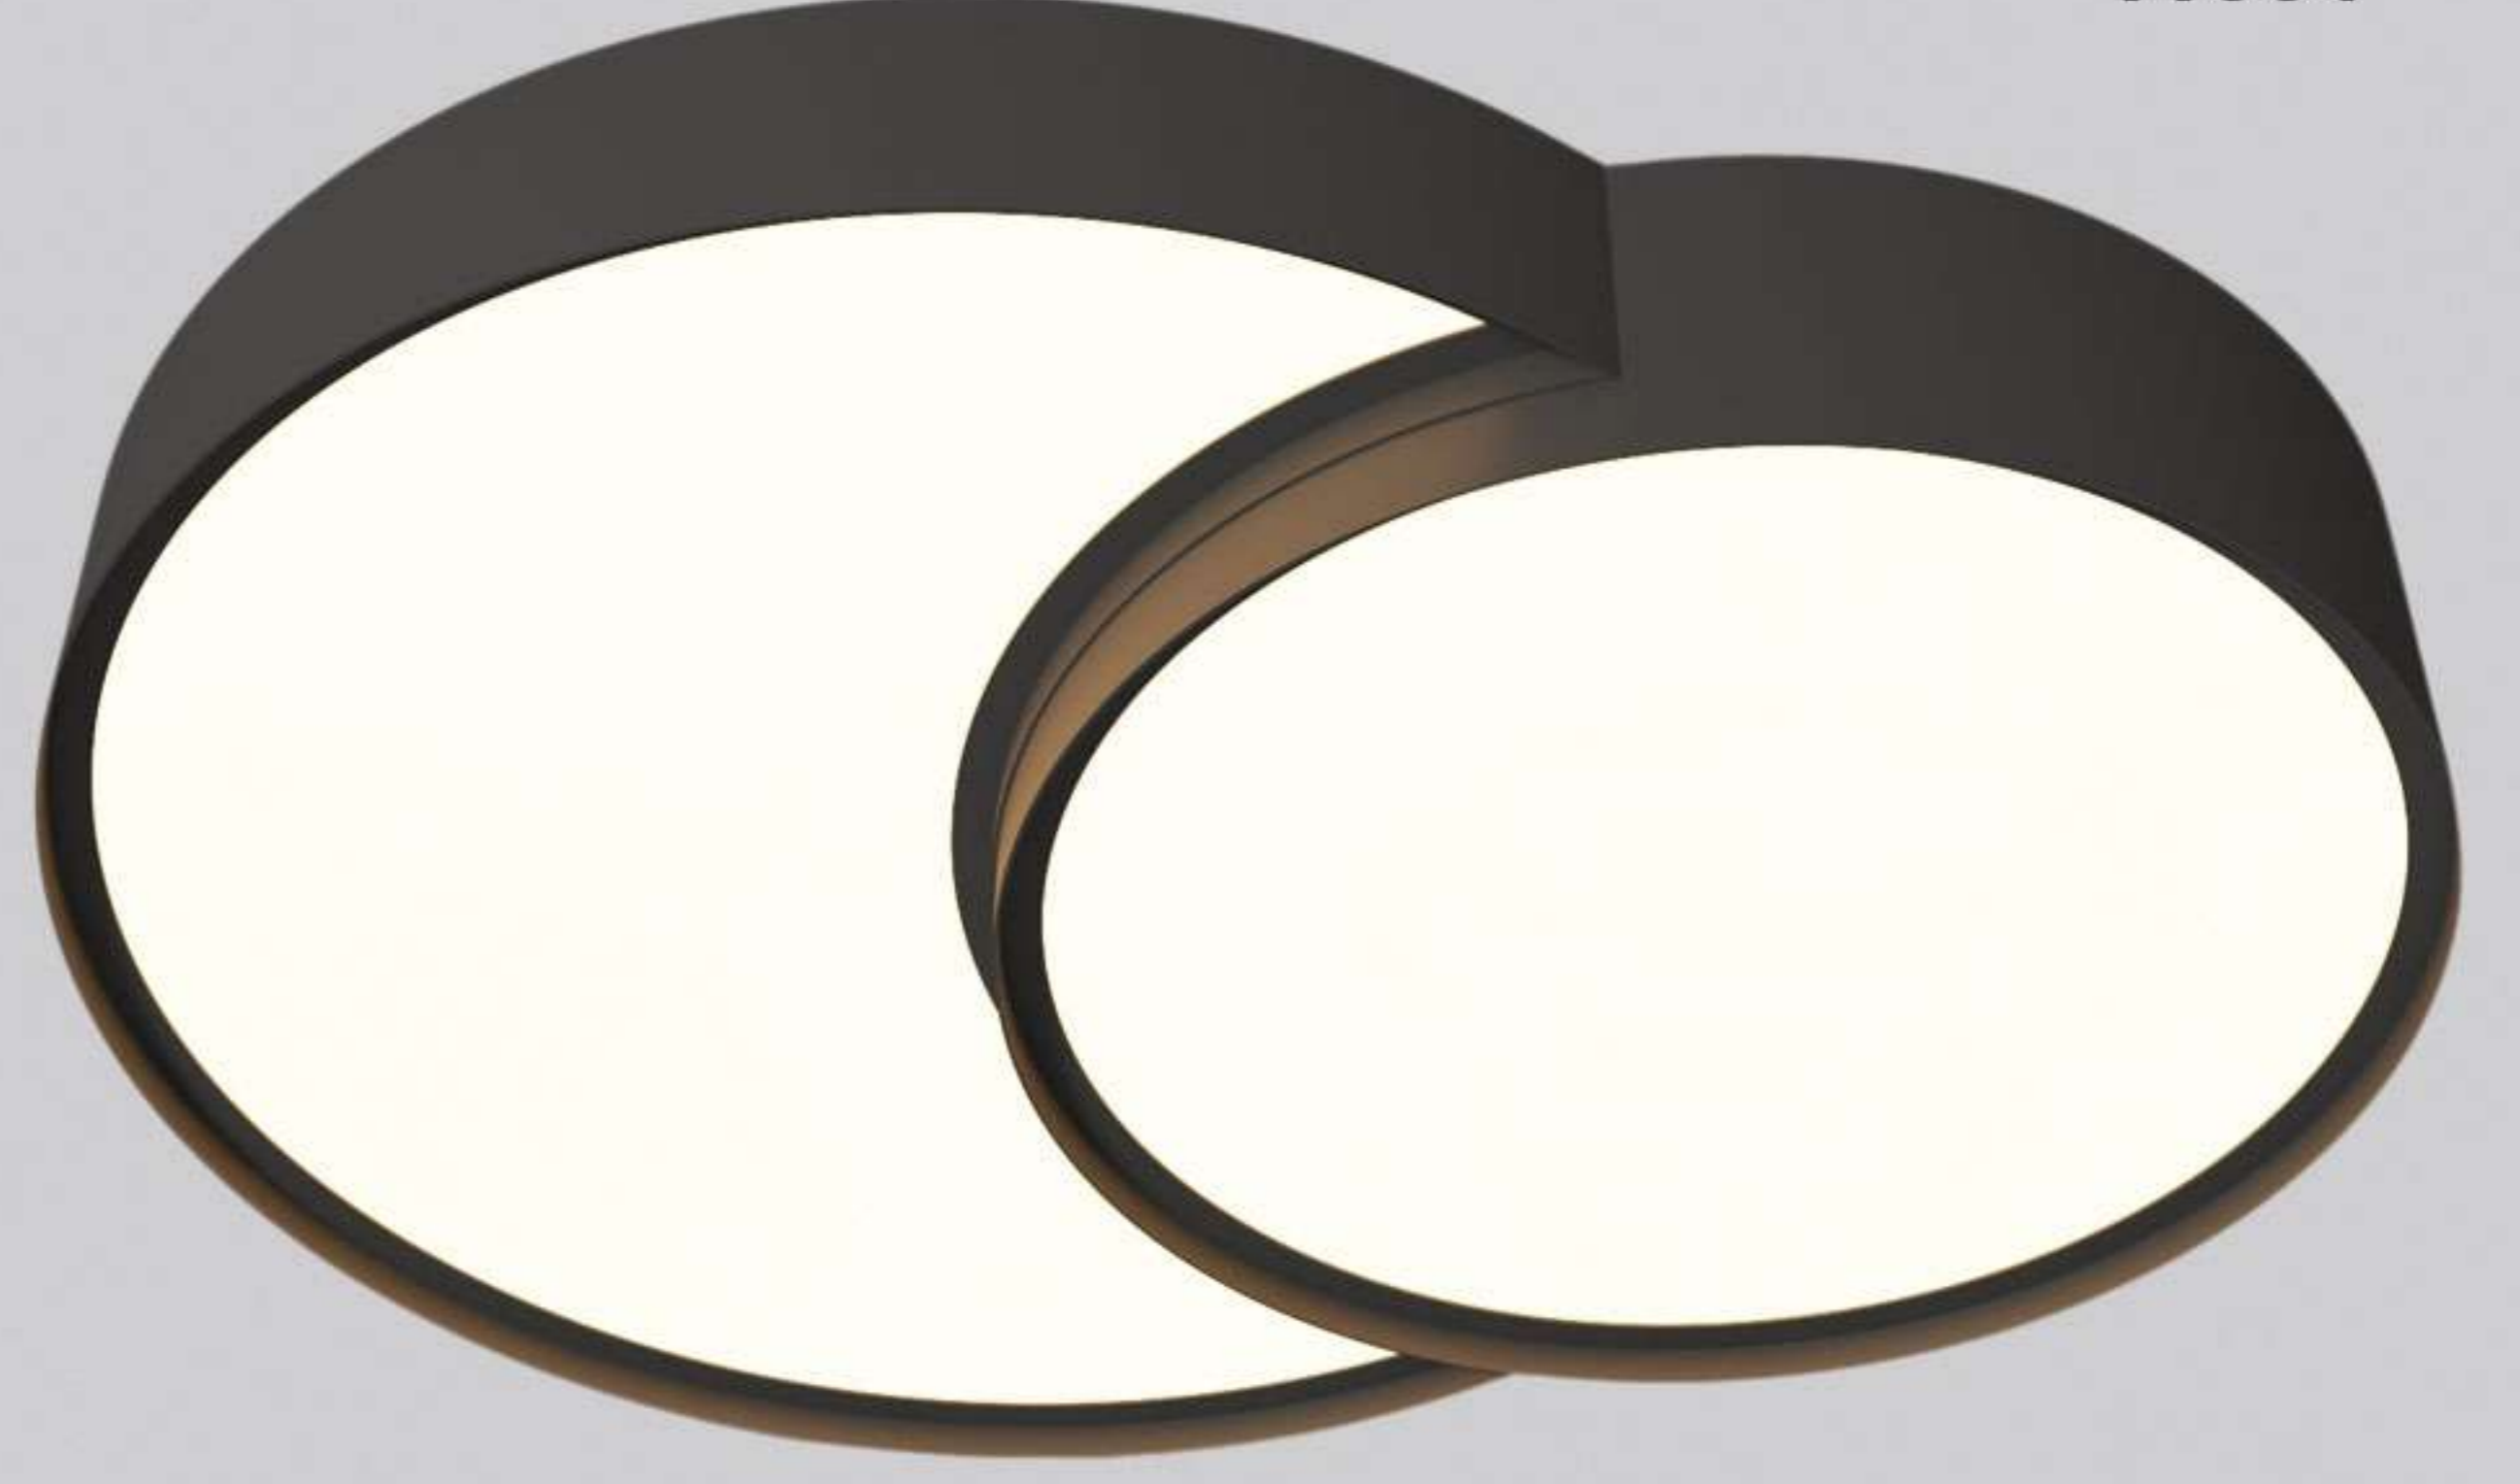

Negro - Black - Preto

Mando a distancia
Remote control
Comando à distância

Cambio de color del Led
Led color changing
Alterar cor do Led

Regulador de intensidad
Dimmer
Regulador de intensidad

Modo noche
Night light mode
Modo de luz nocturna

Temperatura de color
Color temperature
Temperatura de cor

Temporizador
Timer
Cronômetro

NIRO

11663 LED 62W / 2524LM / 3000-6000K

11664 LED 62W / 2524LM / 3000-6000K

Metal/metacrilato- Iron/methacrylate - Ferro/metacrilato