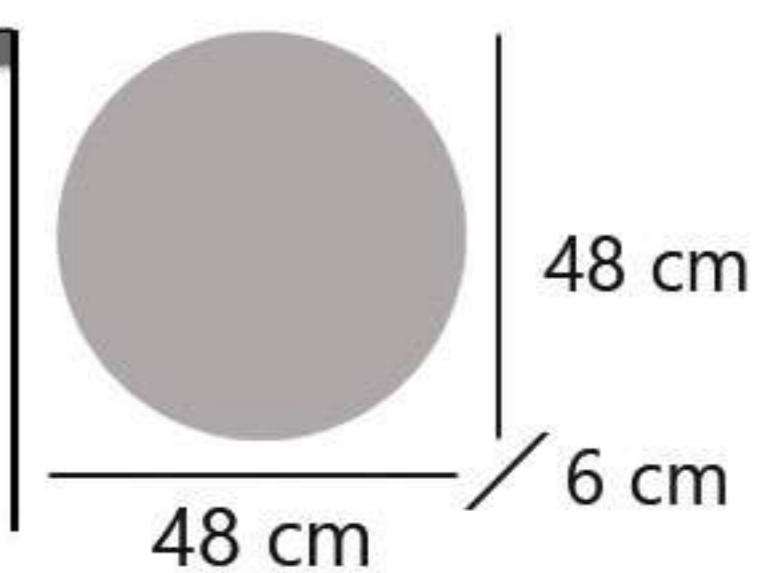

CASTEDU

11505 LED 123W / 7662LM / 3000-4000-6000K

Blanco - White - Branco

Metal/metacrilato- Iron/methacrylate - Ferro/metacrilato