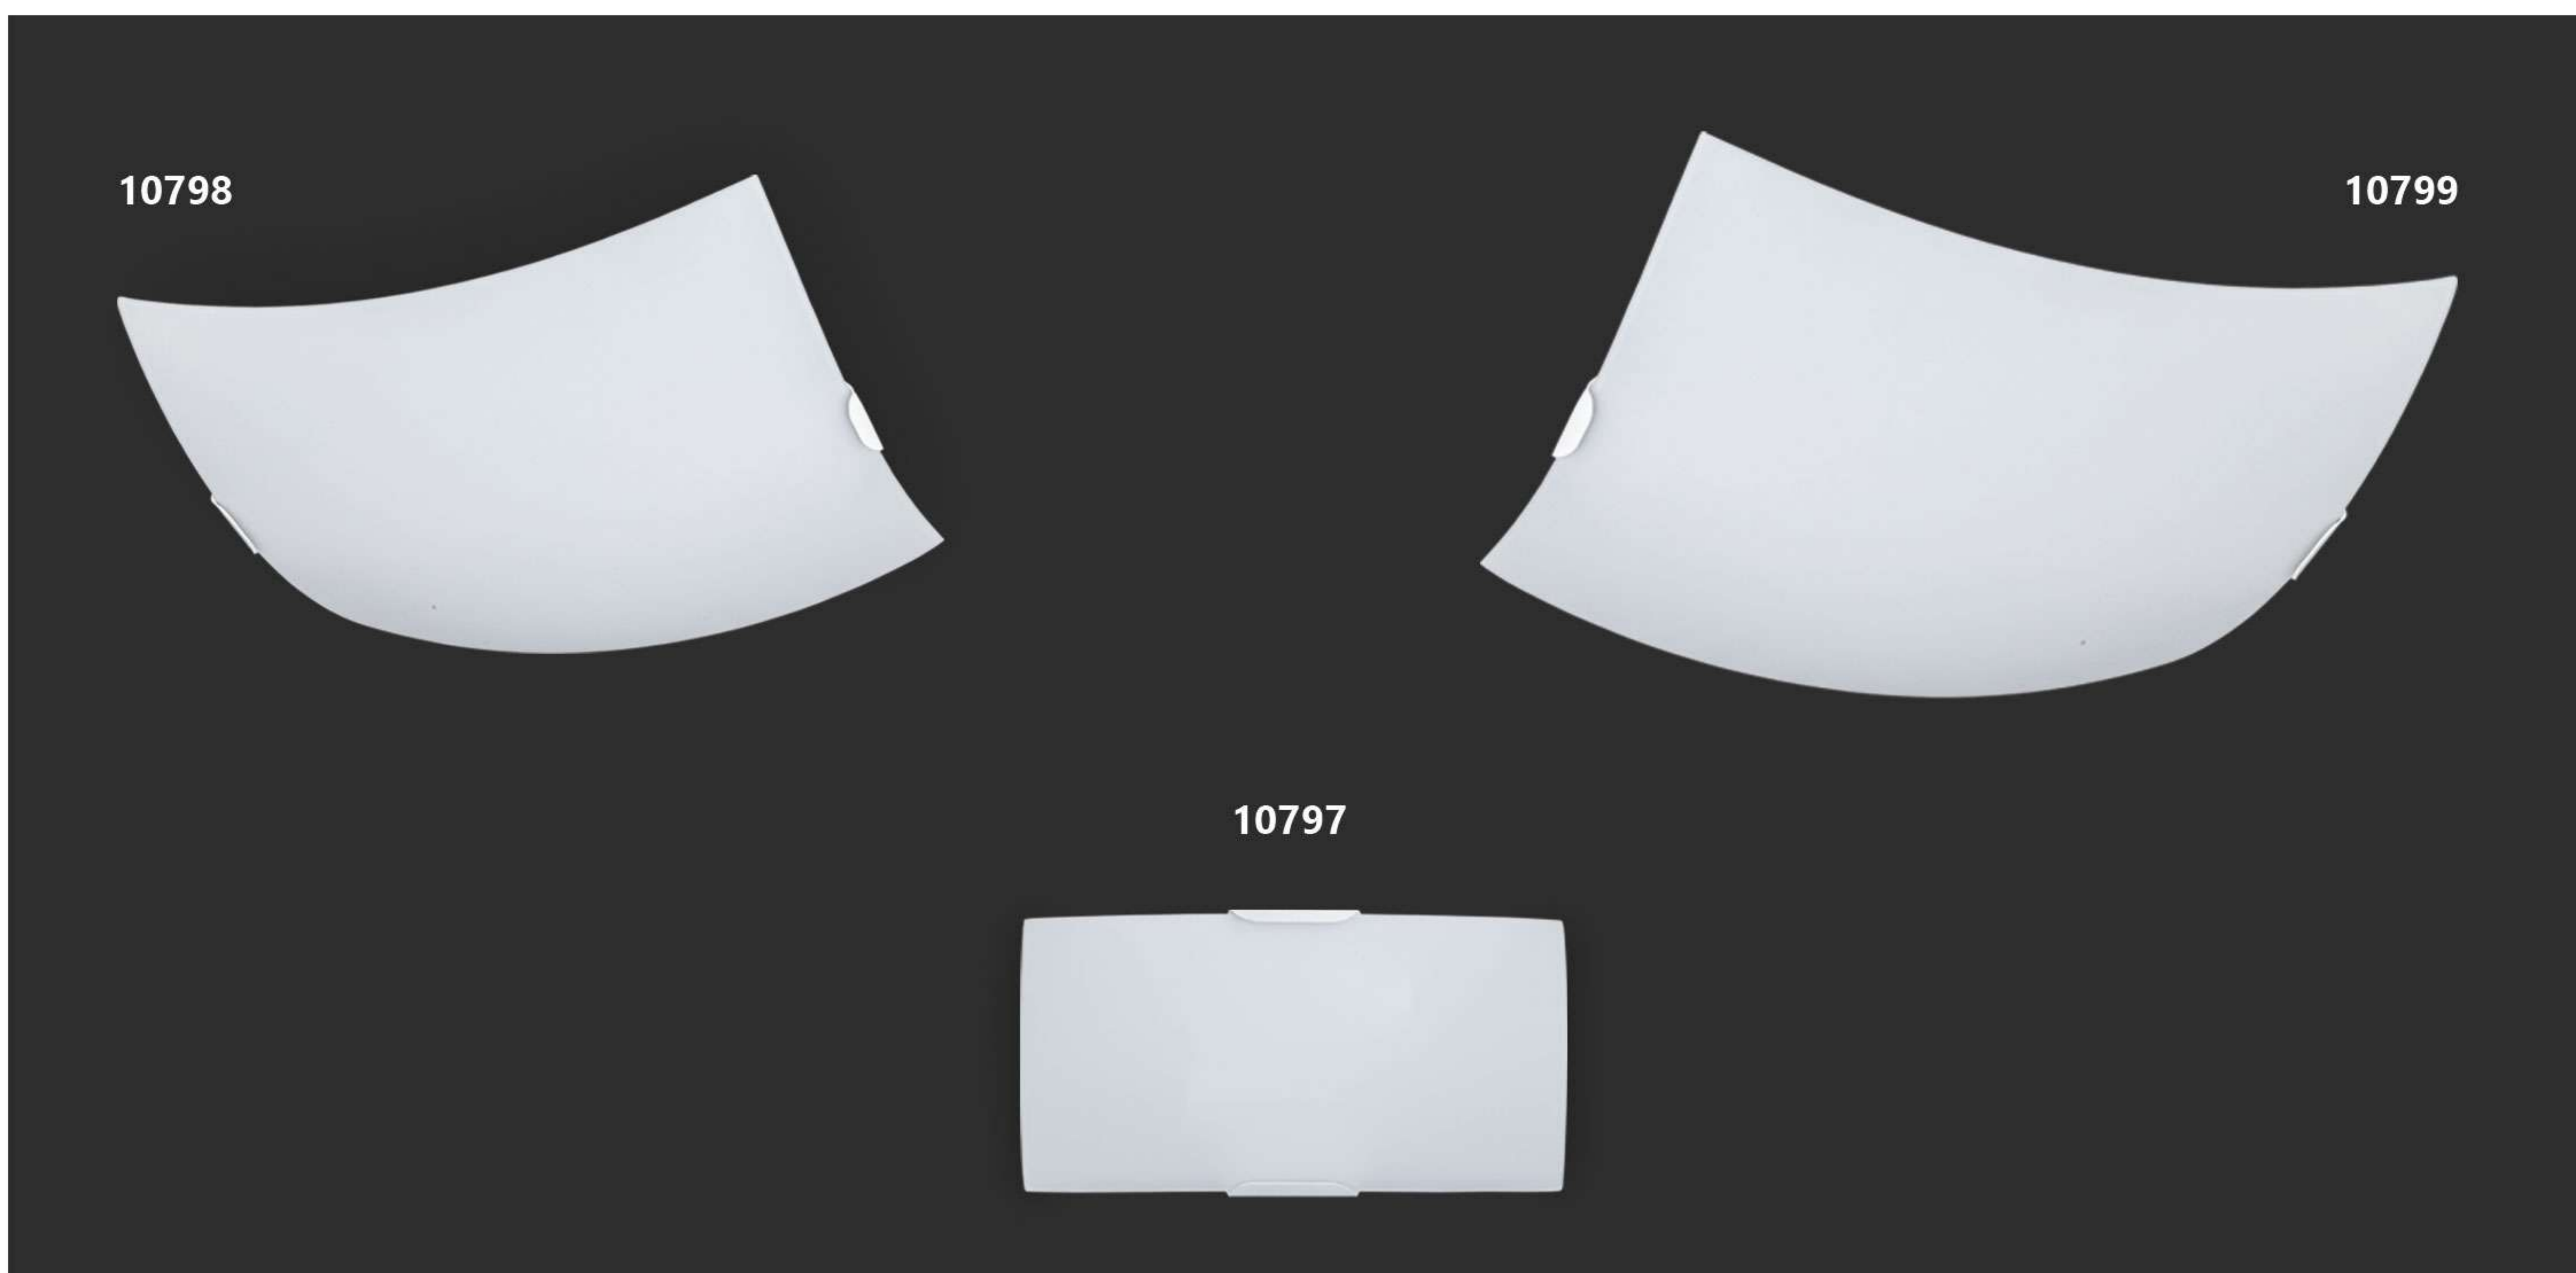

10800

10801

**CEILIN**

10800 2 x E-27 / 60W Max.
10801 3 x E-27 / 60W Max.

Opal - Opal - *Opal*
 Metal/cristal - Iron/glass - *Ferro/vidro*

FABRICACIÓN PROPIA
 SELF PRODUCTION
 FABRICAÇÃO PRÓPRIA

NOMAD

10797