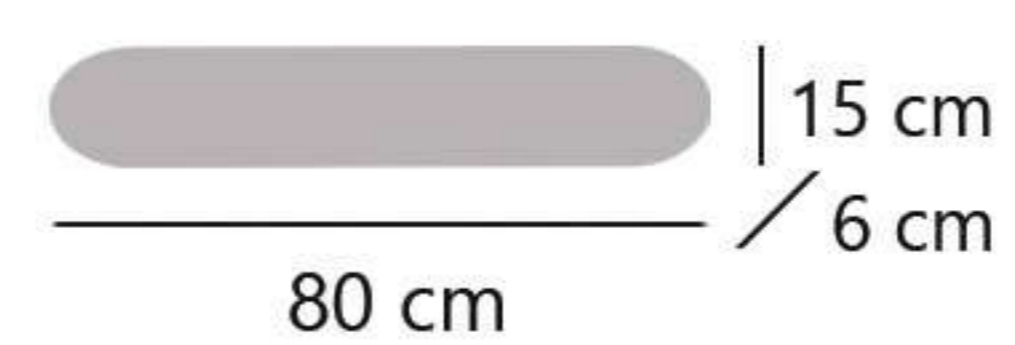

11292

**LINK**

11292 LED 32W / 2300LM 4000K

Blanco - White - *Branco*
 Metal/metacrilato - Iron/methacrylate - *Ferro/metacrilato*

11293

SOLOMON

11293 LED 38W / 2650LM 4000K

Blanco/negro - White/black - Branco/preto
Metal/metacrilato - Iron/methacrylate - Ferro/metacrilato