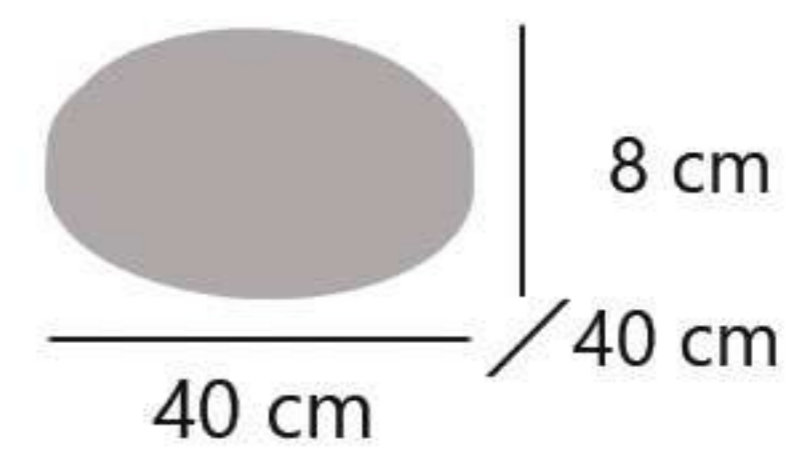

INDRA

- **11666** LED 48W / 6476LM / 3000-4000-6000K
- **11667** LED 48W / 6476LM / 3000-4000-6000K
- **11668** LED 48W / 6476LM / 3000-4000-6000K

Metal/acrílico - Iron/acrylic - Iron/acrilico