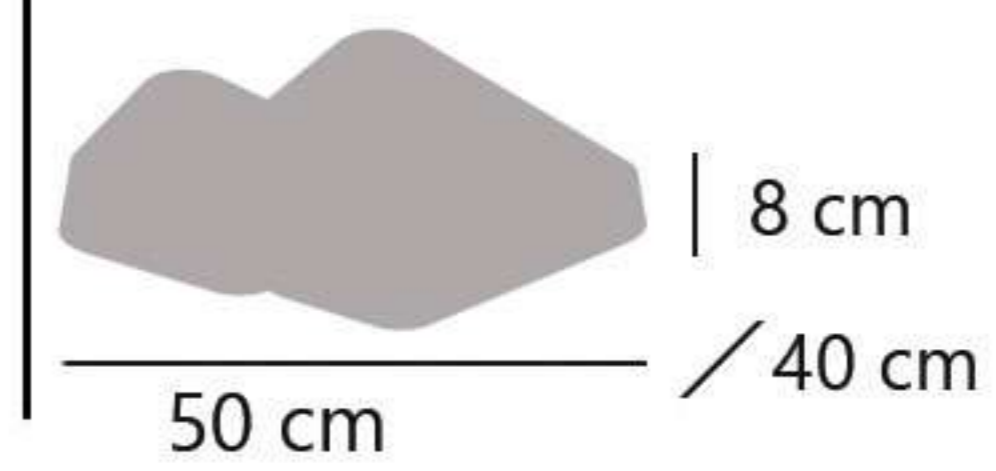

Modo noche
Night light mode
Modo de luz nocturna

Temperatura de color
Color temperature
Temperatura de cor

Temporizador
Timer
Cronômetro

11662

ISOLA

11662 LED 70W / 2428LM / 3000-6000K

Blanco/madera - White/wood - Branco/madeira
Metal/acrílico - Iron/acrylic - Iron/acrilico