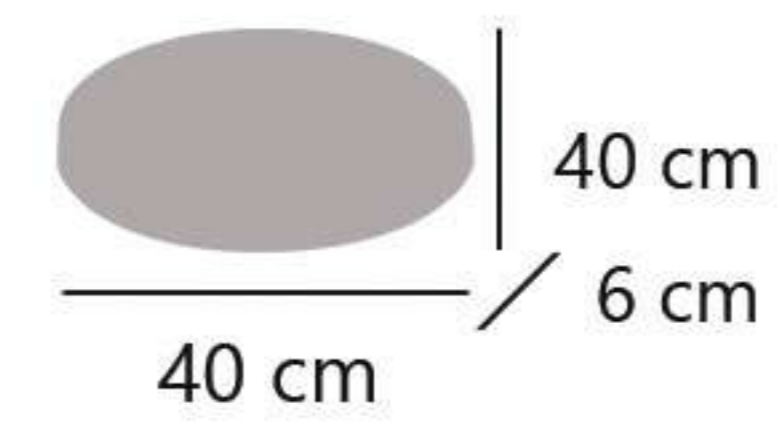

Blanco - White - Brancos

Metal/metacrilato- Iron/methacrylate - *Ferro/metacrilato*

Selector - Selector - Seletor
3000K - 4000K - 6000K

PALMER

- 11893** LED 26W / 3510LM / 3000-4000-6000K
11894 LED 48W / 6476LM / 3000-4000-6000K
11895 LED 72W / 9753LM / 3000-4000-6000K