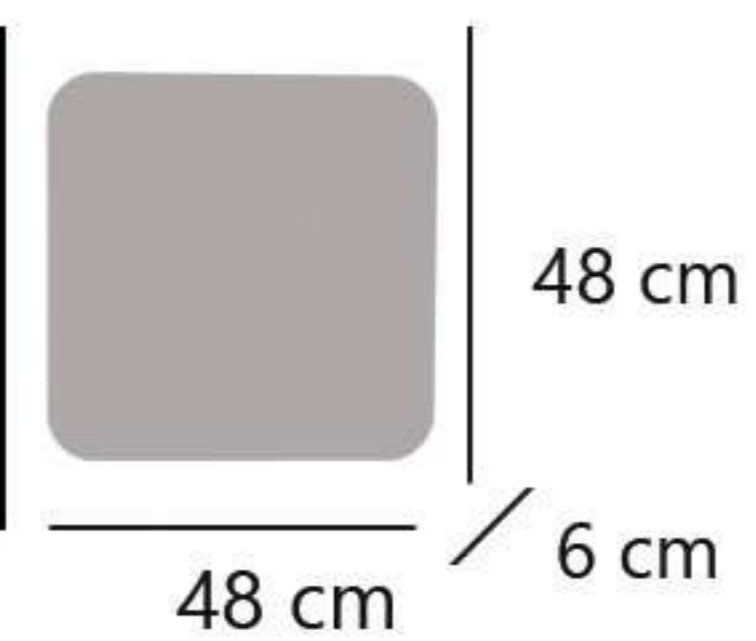

RADO

11504 LED 97W / 10185LM / 4000K

Blanco - White - *Branco*

Metal/metacrilato- Iron/methacrylate - *Ferro/metacrilato*