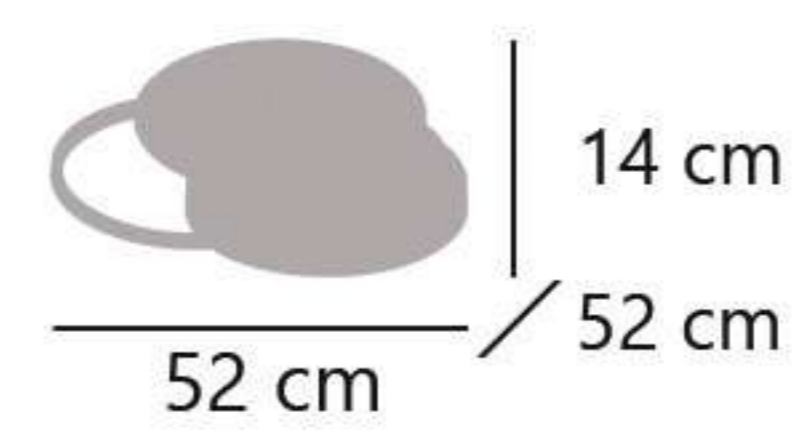

TAIGO

11912 LED65W / 8901LM / 3000-4000-6000K

Madera/blanco - Wood/white - Madeira/branco
Metal/acrílico - Iron/acrylic - Iron/acrilico