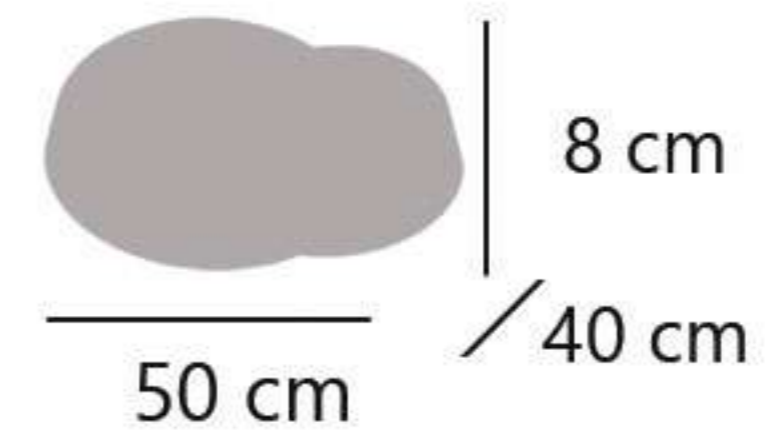

NIRO

11663 LED 62W / 2524LM / 3000-6000K

11664 LED 62W / 2524LM / 3000-6000K

Metal/metacrilato- Iron/methacrylate - Ferro/metacrilato