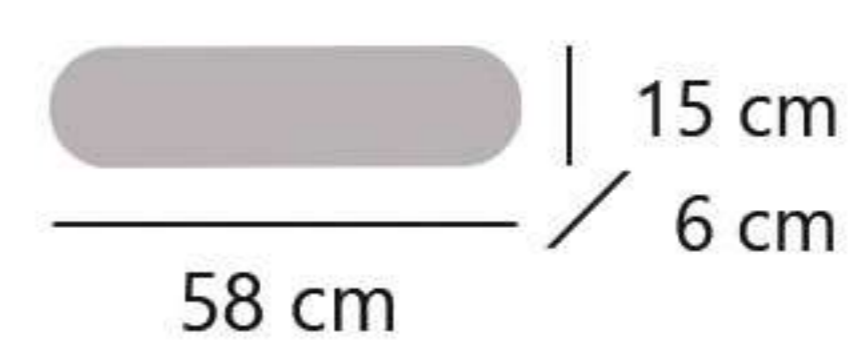

LINK

11292 LED 32W / 2300LM 4000K

Blanco - White - *Branco*
Metal/metacrilato - Iron/methacrylate - *Ferro/metacrilato*