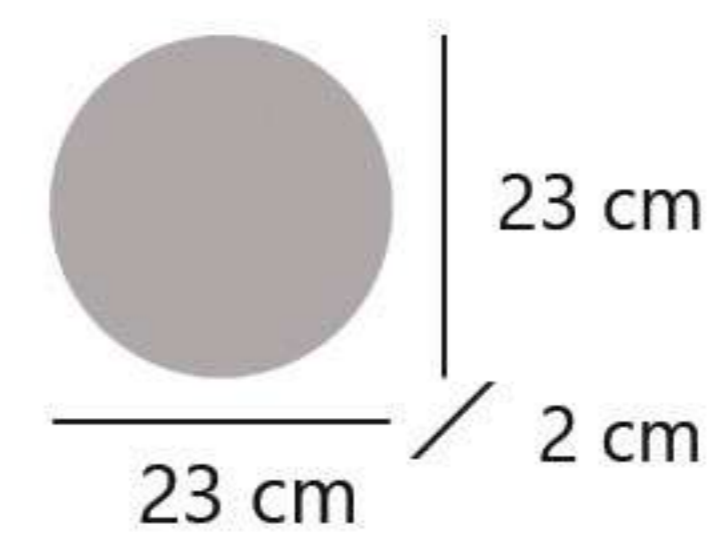

DAGO

11764 LED 18W/1440LM/3000-4000-6500K

Blanco - White - Branco

Metal/metacrilato - Iron/methacrylate - Ferro/metacrilato