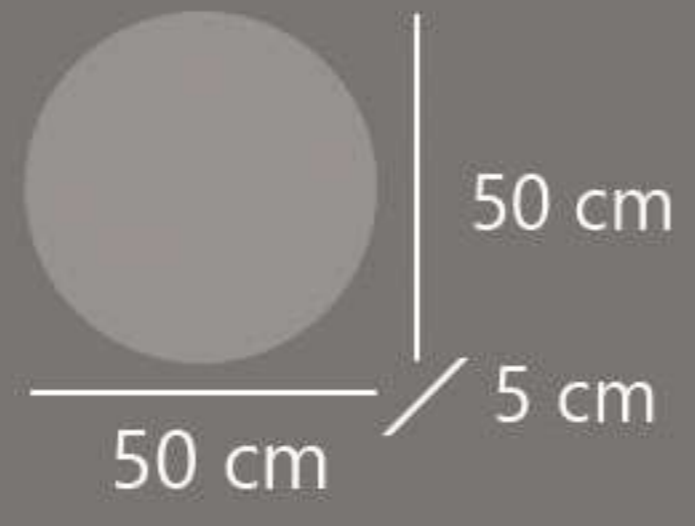

11272

11273

NUNO

11272 LED 60W / 4800LM 4000K

11273 LED 70W / 5600LM 4000K

Blanco - White - Branco

Metal/acrílico - Iron/acrylic - Ferro/acrilico