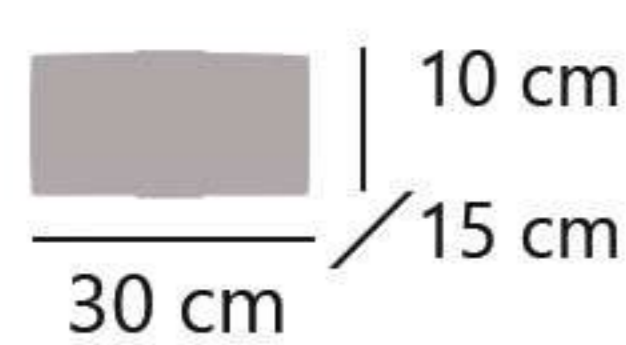

10800

10801

**CEILIN**

10800 2 x E-27 / 60W Max.
10801 3 x E-27 / 60W Max.

Opal - Opal - *Opal*
 Metal/cristal - Iron/glass - *Ferro/vidro*

FABRICACIÓN PROPIA
 SELF PRODUCTION
 FABRICAÇÃO PRÓPRIA

NOMAD

10797