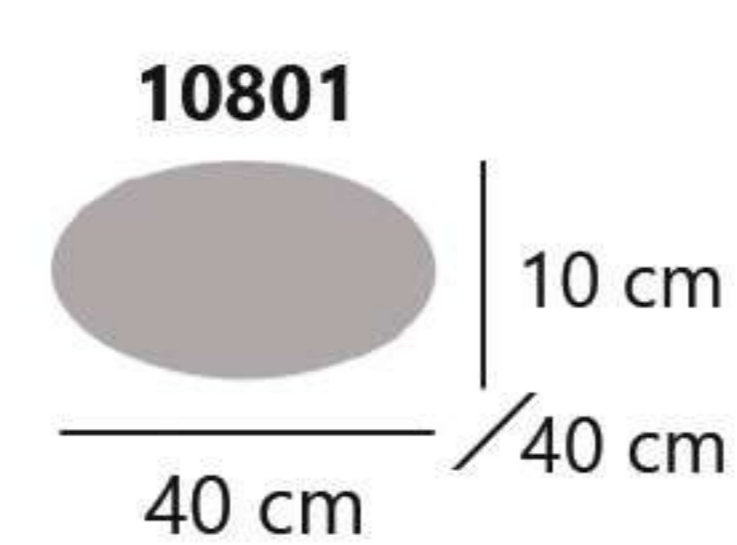

Blanco - White - Brancos

Metal/metacrilato- Iron/methacrylate - *Ferro/metacrilato*

Selector - Selector - Seletor
3000K - 4000K - 6000K

PALMER

- 11893** LED 26W / 3510LM / 3000-4000-6000K
11894 LED 48W / 6476LM / 3000-4000-6000K
11895 LED 72W / 9753LM / 3000-4000-6000K

10800

10801

**CEILIN**

10800 2 x E-27 / 60W Max.
10801 3 x E-27 / 60W Max.

Opal - Opal - *Opal*
 Metal/cristal - Iron/glass - *Ferro/vidro*

FABRICACIÓN PROPIA
 SELF PRODUCTION
 FABRICAÇÃO PRÓPRIA

NOMAD

10797