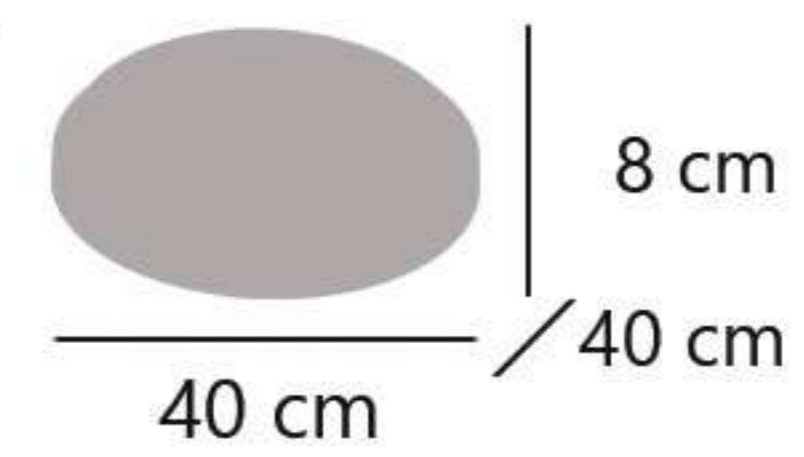

11674

Blanco/plata - White/silver - Branco/prata

11673

Blanco/negro - White/black - Branco/preto

Selector - Selector - Seletor
3000K - 4000K - 6000K

**KAI**

- 11672** LED 48W / 6476LM / 3000-4000-6000K
11673 LED 48W / 6476LM / 3000-4000-6000K
11674 LED 48W / 6476LM / 3000-4000-6000K